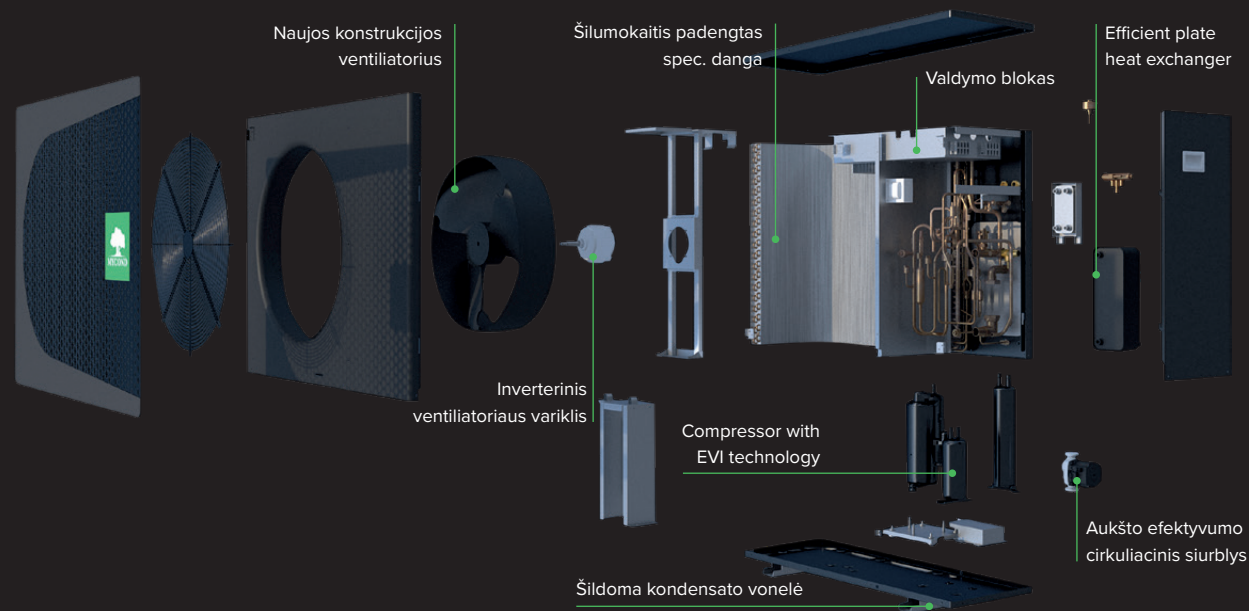

# Bee Thermic

Tylus ir Elegantiškas

“BeeThermic” serija turi modernas technines savybes ir elegantišką dizainą. Lengvas montavimas ir pažangiausios technologijos, apibūdina šios serijos įrenginį.

Šildymo galia:  
**iki 18.8 kW**

## Touch-screen Liečiamas valdiklis

- Garantuotas veikimas iki -25 °C
- Šildymas / aušinimas / karštas vanduo
- EVI kompresorius
- Įmontuotas didelio efektyvumo cirkuliacinis siurblys
- Patogus liečiamo ekrano valdymo pultas
- “Mycond” programėlė
- Modbus
- Pagalbinių siurblių, vožtuvų ir šildytuvų valdymas
- Kaskados reguliavimas